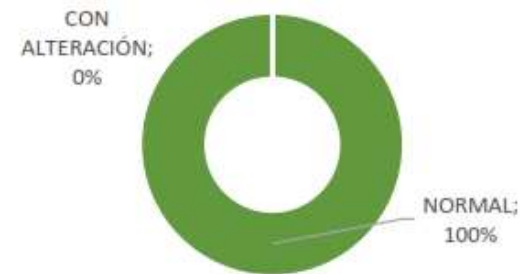

EXPLORACIÓN AUDITIVA 2021

PIEL 2021

LOCOMOTOR 2021

AUSCULTACIÓN PULMONAR 2021

MALO (0-39%)
MEDIO (40-79%)
SALUDABLE (80-100%)

Indicadores de Salud