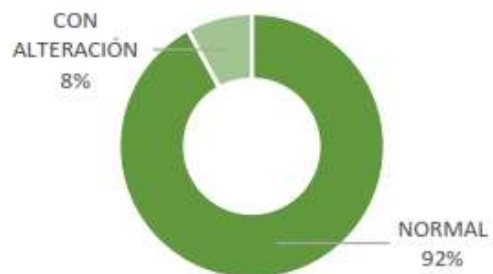

MALO (0-39%)
MEDIO (40-79%)
SALUDABLE (80-100%)

SALUD GLOBAL MODELO EMPRESA 2021

SALUD GLOBAL 2021

78%

SALUD GLOBAL 2021

SALUD GLOBAL EVOLUCIÓN

Indicadores de Salud Laboral

CONTROL VISIÓN 2021

EXPLORACIÓN AUDITIVA 2021

PIEL 2021

LOCOMOTOR 2021

AUSCULTACIÓN PULMONAR 2021

MALO (0-39%)
MEDIO (40-79%)
SALUDABLE (80-100%)

Indicadores de Salud