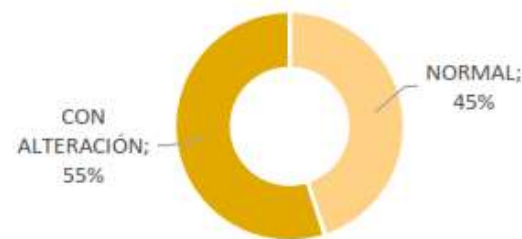

MALO (0-39%)
MEDIO (40-79%)
SALUDABLE (80-100%)

SALUD GLOBAL MODELO EMPRESA 2021

SALUD GLOBAL 2021

78%

SALUD GLOBAL 2021

SALUD GLOBAL EVOLUCIÓN

Indicadores de Salud Laboral

CONTROL VISIÓN 2021

EXPLORACIÓN AUDITIVA 2021

PIEL 2021

LOCOMOTOR 2021

AUSCULTACIÓN PULMONAR 2021

MALO (0-39%)
MEDIO (40-79%)
SALUDABLE (80-100%)

Indicadores de Salud