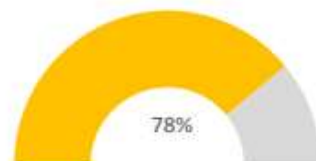

MALO (0-39%)
MEDIO (40-79%)
SALUDABLE (80-100%)

SALUD GLOBAL MODELO EMPRESA 2021

SALUD GLOBAL 2021

78%

SALUD GLOBAL 2021

SALUD GLOBAL EVOLUCIÓN

Indicadores de Salud Laboral

CONTROL VISIÓN 2021

EXPLORACIÓN AUDITIVA 2021

PIEL 2021

LOCOMOTOR 2021

AUSCULTACIÓN PULMONAR 2021

MALO (0-39%)
MEDIO (40-79%)
SALUDABLE (80-100%)

Indicadores de Salud